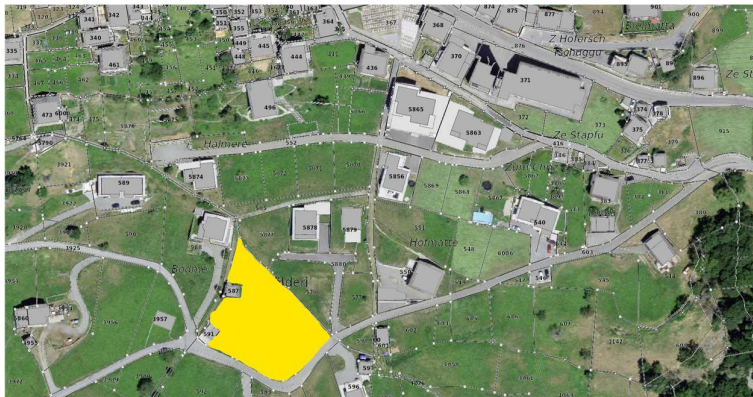

27. Juni 2026: Neuuniformierung MG Sonnenberg

Wichtige Informationen für die Öffentlichkeit

Parkplatz Friedhof: Sperrung

Der offizielle Teil (Einsegnung, Ansprachen, Apéro) findet am Samstag, 27. Juni 2026 um 15.00 Uhr beim Parkplatz Friedhof statt. Der Parkplatz Friedhof wird für Bereitstellungsarbeiten gesperrt ab Donnerstag, 25. Juni 2026, 18.00 Uhr:

Parkplatz Wegsol: Sperrung

Die Konzerte und der Festbetrieb (Sommernachtsfest) findet ab 17.00 Uhr auf dem Schulhausareal statt. Festbesucher, welche nicht mit dem ÖV anreisen, nutzen den Parkplatz Wegsol. Der Parkplatz Wegsol ist hierfür gesperrt ab Samstag, 27. Juni 2026, 09.00 Uhr:

Strassensperrung Konsum - Hof

Der Strassenabschnitt Konsum bis Hof wird für sämtlichen Verkehr und in beiden Richtungen wie folgt gesperrt (Ausnahme: Blaulichtorganisationen):

Samstag, 27. Juni 2026, 14.15 Uhr bis 17.00 Uhr

Beeinträchtigung Postautokurse

Die Nutzer der Postautokurse Richtung Stalden, Furen ab 15.02 Uhr und 16.02 Uhr, werden im Bereich der Strassensperrung Hof – Kirche umsteigen (Fussmarsch 150m).

Dasselbe gilt für den Postautokurs von Stalden Richtung Moosalp, Stalden ab 15.50 Uhr.