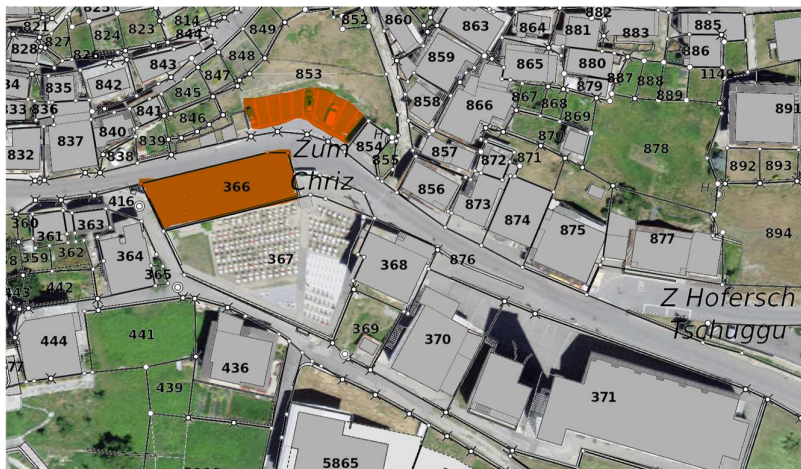

27. Juni 2026: Neuuniformierung MG Sonnenberg

Wichtige Informationen für die Öffentlichkeit

Parkplatz Friedhof: Sperrung

Der offizielle Teil (Einsegnung, Ansprachen, Apéro) findet am Samstag, 27. Juni 2026 um 15.00 Uhr beim Parkplatz Friedhof statt. Der Parkplatz Friedhof wird für Bereitstellungsarbeiten gesperrt ab Donnerstag, 25. Juni 2026, 18.00 Uhr:

Strassensperrung Konsum - Hof

Der Strassenabschnitt Konsum bis Hof wird für sämtlichen Verkehr und in beiden Richtungen wie folgt gesperrt (Ausnahme: Blaulichtorganisationen):

Samstag, 27. Juni 2026, 14.15 Uhr bis 17.00 Uhr