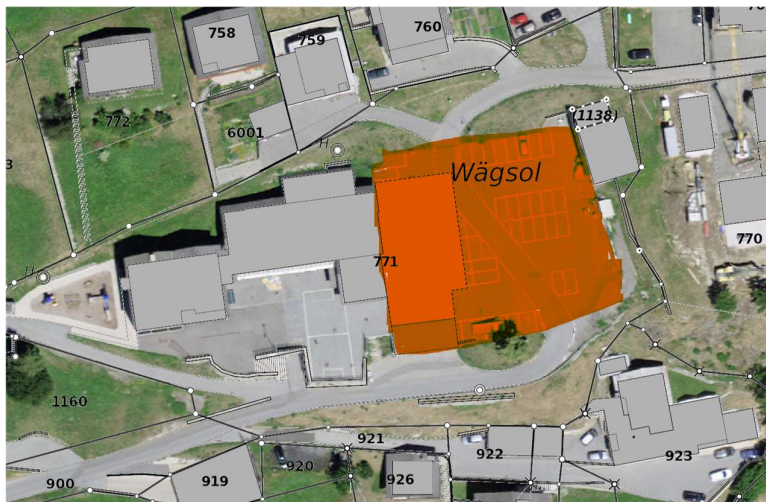

27. Juni 2026: Neuuniformierung MG Sonnenberg

Wichtige Informationen für die Öffentlichkeit

Parkplatz Friedhof: Sperrung

Der offizielle Teil (Einsegnung, Ansprachen, Apéro) findet am Samstag, 27. Juni 2026 um 15.00 Uhr beim Parkplatz Friedhof statt. Der Parkplatz Friedhof wird für Bereitstellungsarbeiten gesperrt ab Donnerstag, 25. Juni 2026, 18.00 Uhr:

Parkplatz Wegsol: Sperrung

Die Konzerte und der Festbetrieb (Sommernachtsfest) findet ab 17.00 Uhr auf dem Schulhausareal statt. Festbesucher, welche nicht mit dem ÖV anreisen, nutzen den Parkplatz Wegsol. Der Parkplatz Wegsol ist hierfür gesperrt ab Samstag, 27. Juni 2026, 09.00 Uhr:

Strassensperrung Konsum - Hof

Der Strassenabschnitt Konsum bis Hof wird für sämtlichen Verkehr und in beiden Richtungen wie folgt gesperrt (Ausnahme: Blaulichtorganisationen):

Samstag, 27. Juni 2026, 14.15 Uhr bis 17.00 Uhr