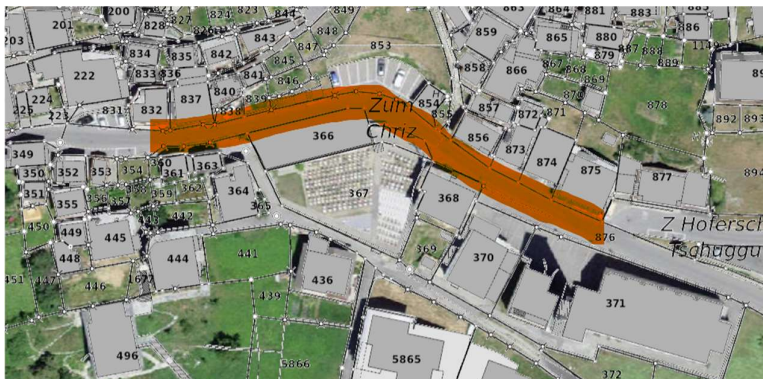

Strassensperrung Konsum - Hof

Der Strassenabschnitt Konsum bis Hof wird für sämtlichen Verkehr und in beiden Richtungen wie folgt gesperrt (Ausnahme: Blaulichtorganisationen):

Samstag, 27. Juni 2026, 14.15 Uhr bis 17.00 Uhr